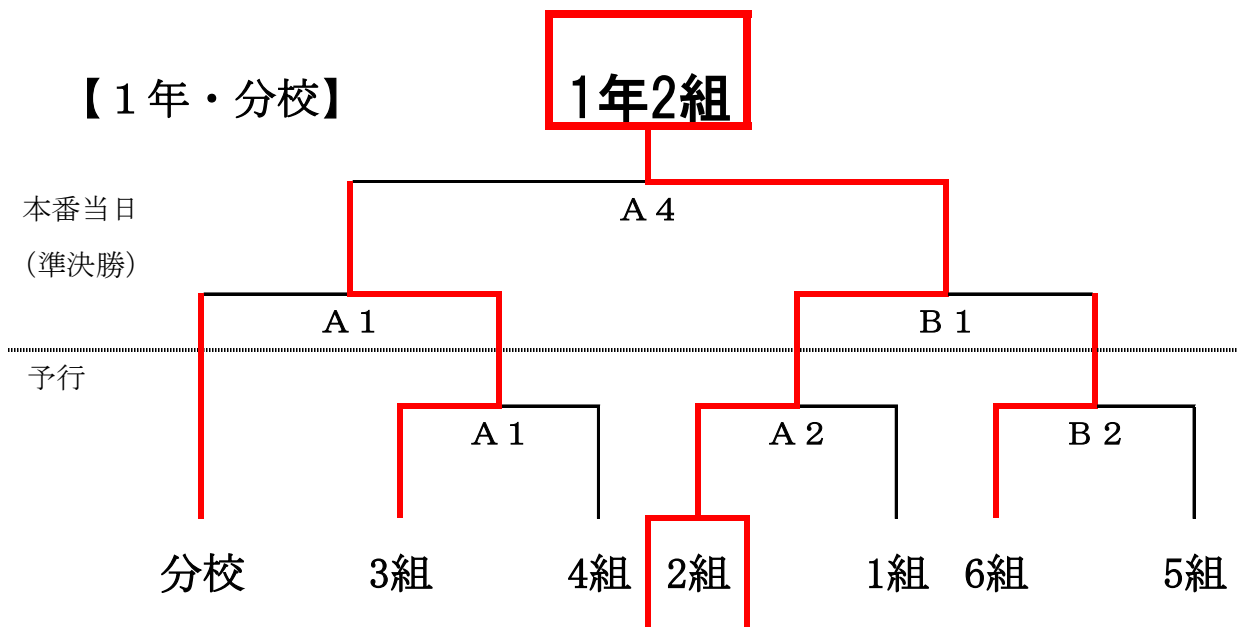

第35回体育祭 結果

No.3 綱引き

【1年・分校】

【2年】

【3年】